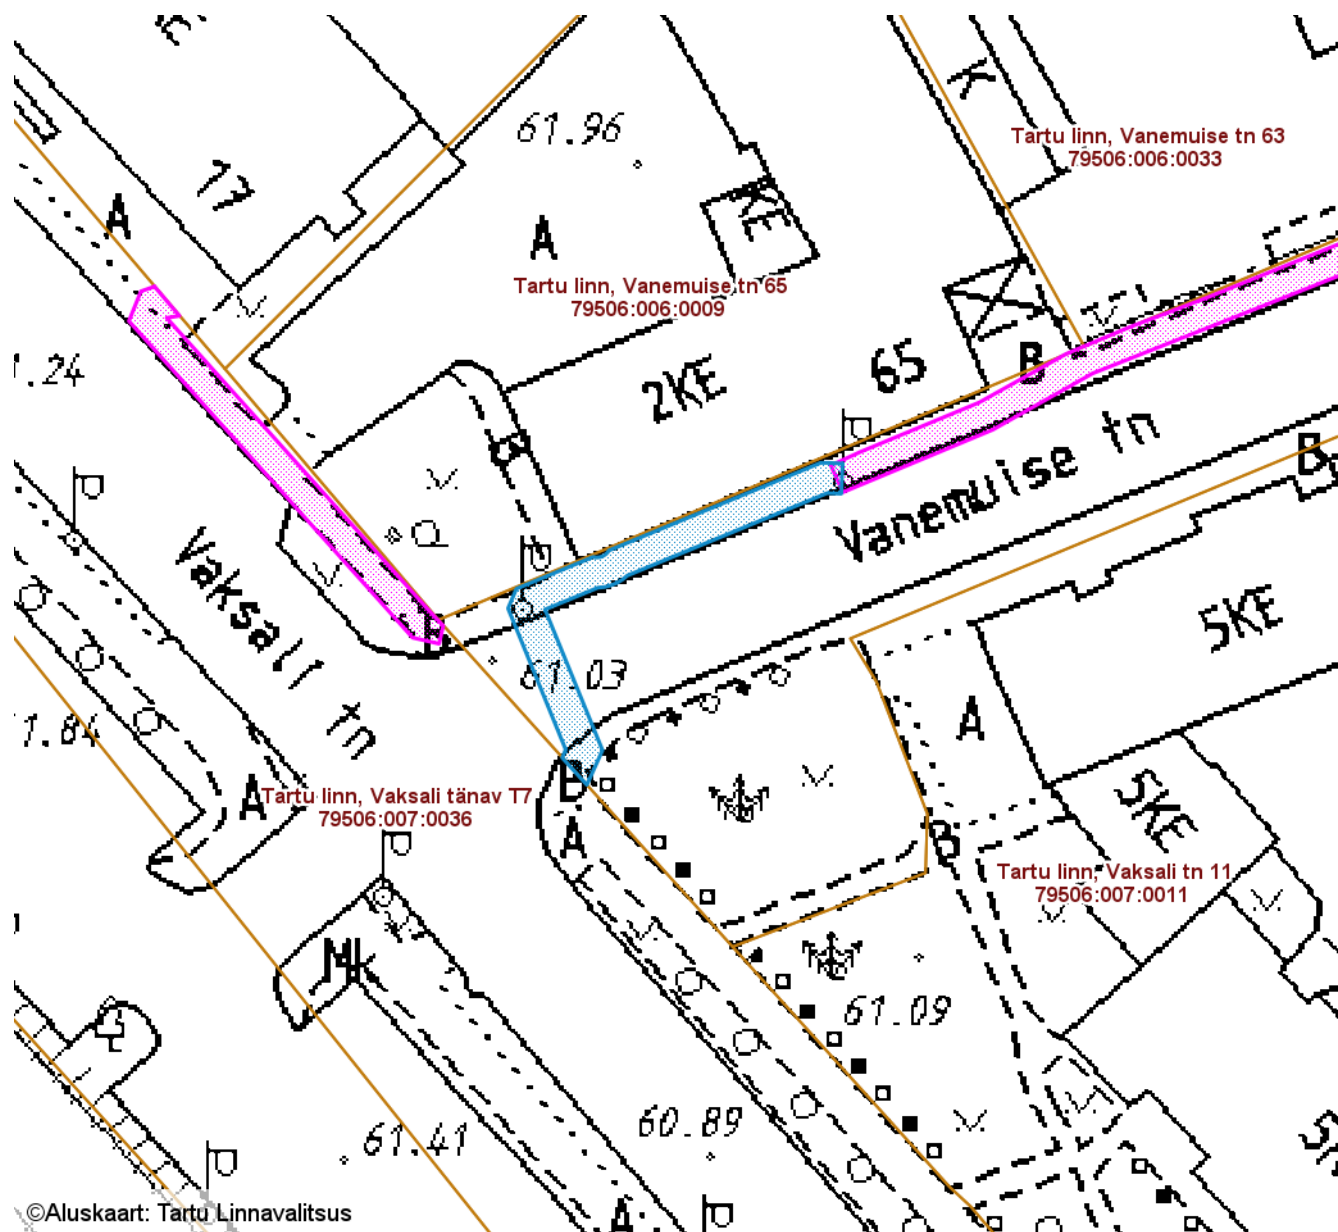

SUNDVALDUSE ALA ASENDIPLAAN

Tartu maakond, Tartu linn, Tartu linn, Vanemuise tänav T45 (79507:032:0010)

M 1 : 500

©Aluskaart: Tartu Linnavalitsus

Sundvalduse ala koordinaadid

— Sundvalduse ala pindala
ligikaudu 72 m²
(0,4 kV maakaabelliinid)